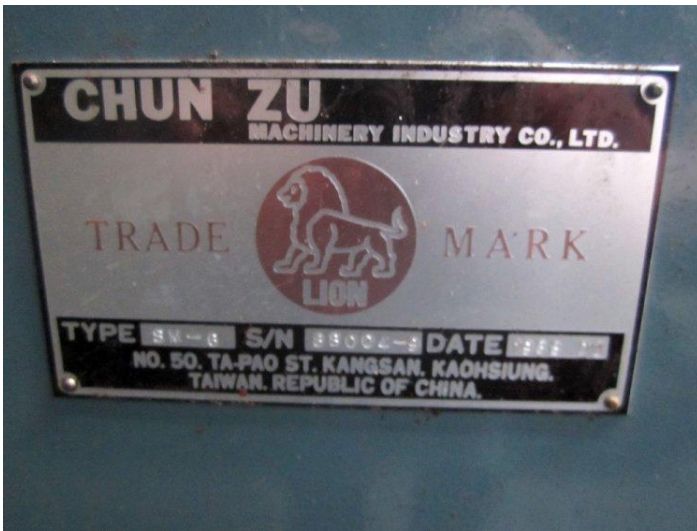

A. Jansen Machinehandel BV.
Bredaseweg 210
4873 LA Etten-Leur
The Netherlands
Phone: +31(0)76-5015750
Fax: +31(0)76-5035169
Email: info@jmach.nl
Web: www.jmach.nl

LION

Bouten productie lijn / Bolts production line / Bolzen Produktion

Pers / Press / Presse

Type: **CH10S**

Freesmachine / Milling machine / Fräsmaschine

Type: **SM-6**

Draadrolmachine / Thread rolling machine / Gewindewalzmaschine
Type: DPR-12

Produkt uit pers / Product from press / Produkt aus der Presse

Eindproduct / Finished product / Fertigen Produkt